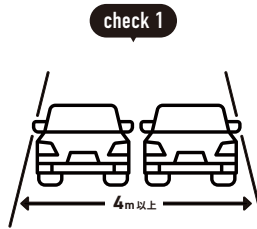

広域を回るルート配送

購入前にご確認ください

1 トラックの進入経路・駐車場所について

! お届け先の道路状況の確認をお願いします。
 ※お届けの最終的な可否は配送会社の判断になります。

トラックサイズの目安

4t車

4t ロング / 4t ショート / 4t ワイドなど配送会社が使用している車両によってサイズは変わります。

事前にご確認ください

目安として道幅が
4m 以上必要

大型貨物自動車等通行止めの
標識がないか

大きなカーブ・曲がり角・
電信柱がないか

配送先の道路が
行き止まりがないか

? こんな場合はどうしたらいい?

上記を確認した上で、通行や駐車ができなさそうな道や角がある場合は?

商品ページの「この商品について問い合わせる」から、商品数量・サイズ・お届け先（番地まで）・道幅などの道路状況を記載してお問い合わせください。

トラックが入れない場合は?